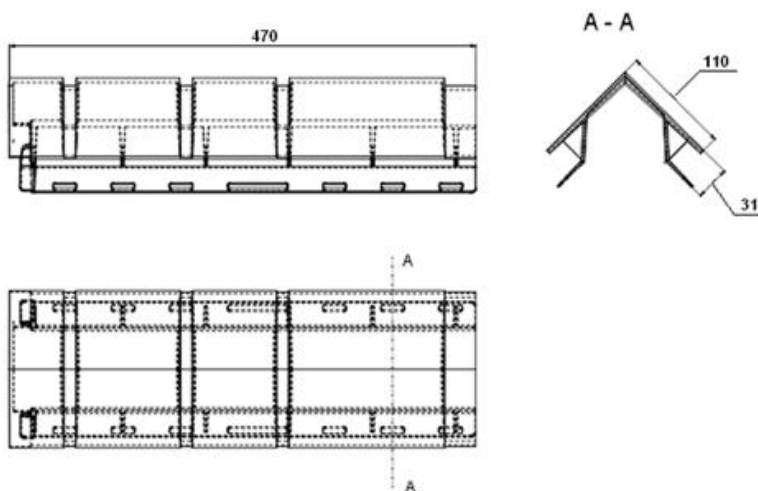

Технические характеристики коллекции «Камень Пражский»

Наименование	Габариты мм	Полезные размеры мм	Полезная площадь м2	Вес штуки кг	Вес упаковки кг	Габариты упаковки (ДхШхВ) мм	Кол-во в упаковке шт
Фасадная панель «Камень Пражский»	800x590x26	680x560	0.38	1.080	19.040	805x600x367	16

Наружные углы для фасадных панелей коллекции «Камень Пражский»

В данной коллекции углы соответствуют цветам панелей

Наименование	Габариты мм	Вес штуки кг	Вес упаковки кг	Габариты упаковки (ДхШхВ) мм	Кол-во в упаковке шт
Наружный угол «Камень Пражский»	470x110x31	0.688	7.810	960x160x290	10