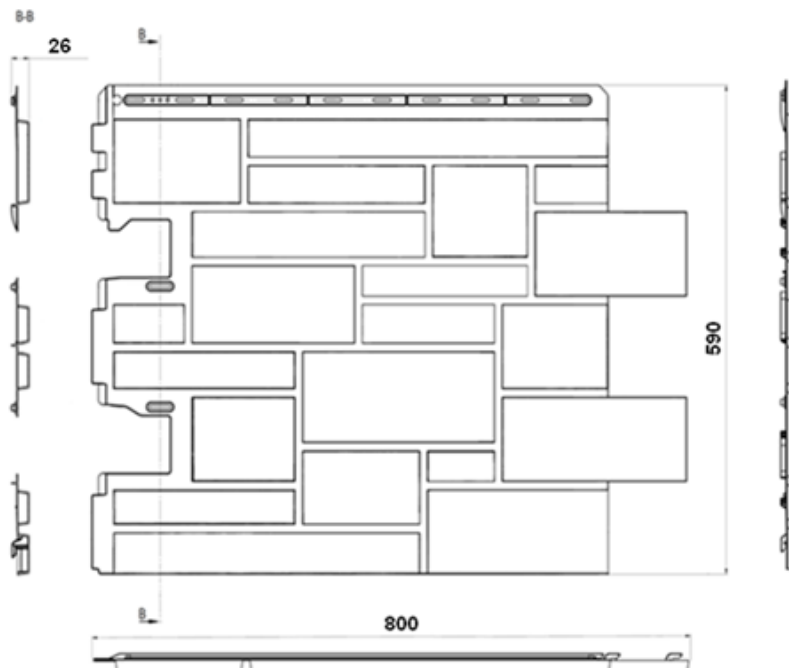

Технические характеристики коллекции «Камень Пражский»

Наименование	Габариты мм	Полезные размеры мм	Полезная площадь м2	Вес штуки кг	Вес упаковки кг	Габариты упаковки (ДхШхВ) мм	Кол-во в упаковке шт
Фасадная панель «Камень Пражский»	800x590x26	680x560	0.38	1.080	19.040	805x600x367	16

Наружные углы для фасадных панелей коллекции «Камень Пражский»

В данной коллекции углы соответствуют цветам панелей

Наименование	Габариты мм	Вес штуки кг	Вес упаковки кг	Габариты упаковки (ДхШхВ) мм	Кол-во в упаковке шт
Наружный угол «Камень Пражский»	470x110x31	0.688	7.810	960x160x290	10